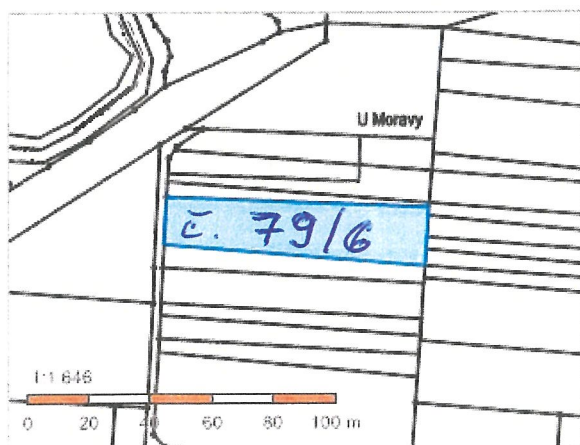

Obec Mladeč

Mladeč 78
783 21 Mladeč
585347144, ID 62fauwv
www.mladec.cz

Podle § 39 odst. 1 zákona č. 128/ 2000 Sb., o obcích, v platném znění, obec Mladeč zveřejňuje svůj záměr pronajmout:
pozemek parcel. č. 79/6, orná půda, o výměře 1455 m² v k.ú. Sobáčov
pozemek parcel. č. 79/7, orná půda, o výměře 559 m², v k.ú. Sobáčov